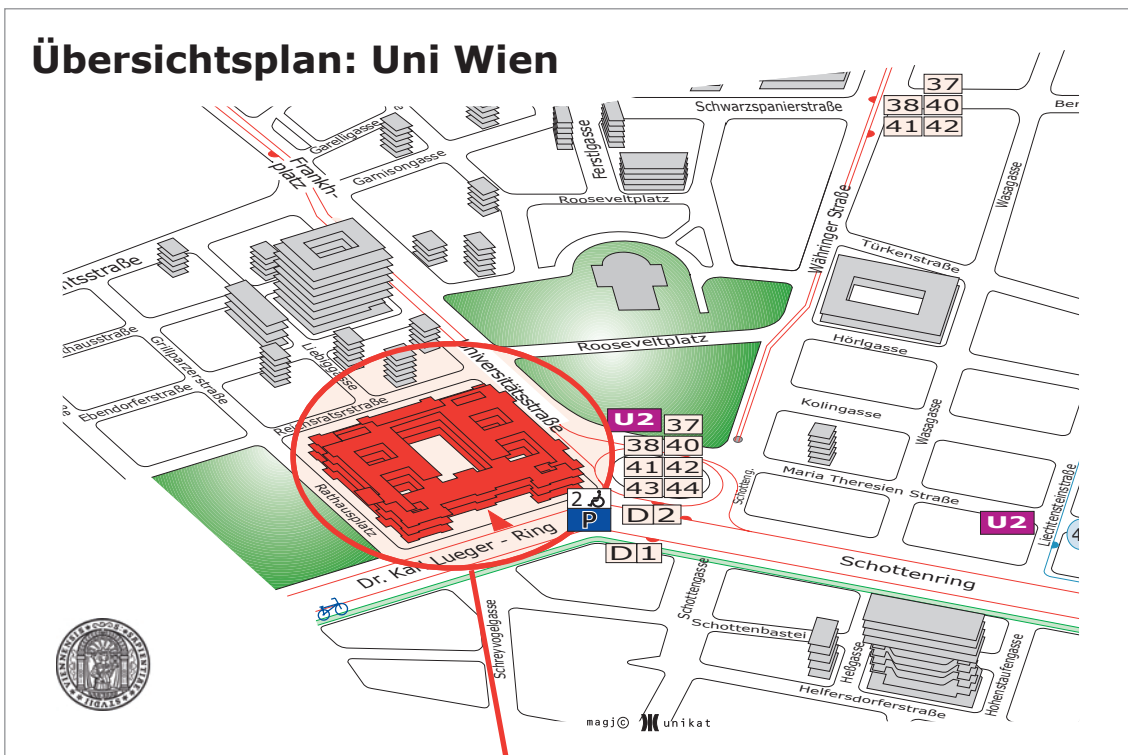

Lageplan: Hörsaal 32, Uni Wien,

A-1010 Wien, Dr. Karl Lueger Ring 1, Hauptgebäude, 1.Stock, Stiege IX

Übersichtsplan: Uni Wien

Detailplan: Hauptgebäude

1.Stock

Hörsaal 32

Hochparterre